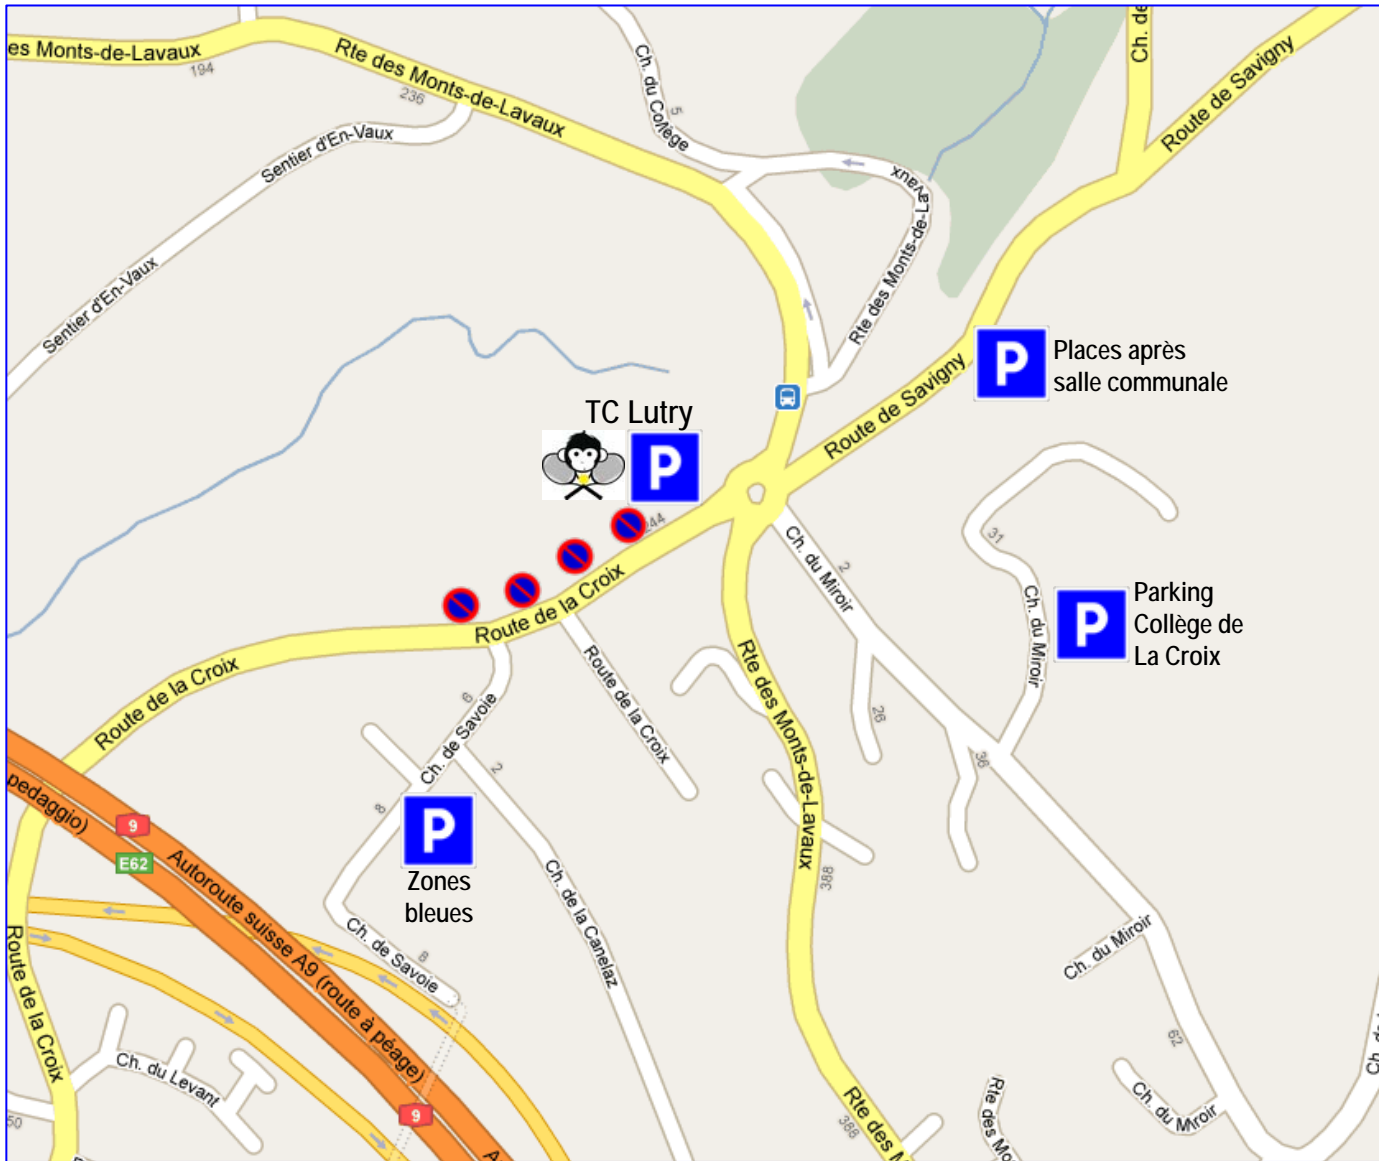

TENNIS CLUB LUTRY

Où stationner au TC Lutry?

Nous vous rappelons que par ordre de Police, il est **strictement interdit de stationner sur le trottoir** longeant la Route de la Croix ainsi que sur les places réservées pour la Poste (pendant les heures d'ouverture des guichets), **sous peine d'amende.**